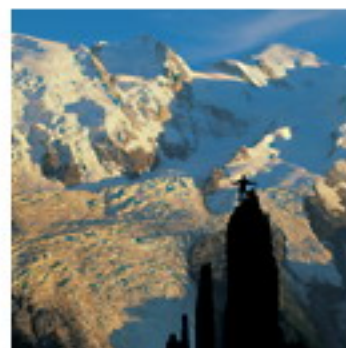

Windsurf à Hawaï
 Bernard Biancotto
 Réf. : 141.06.257

COLLECTION CARTES POSTALES 2005/2006
CARREES DOUBLES Format fermé 14 X 14 cm

Aiguilles Rouges
Mario Colonel
Réf. : 141.07.262

Jonction
Mario Colonel
Réf. : 141.07.263